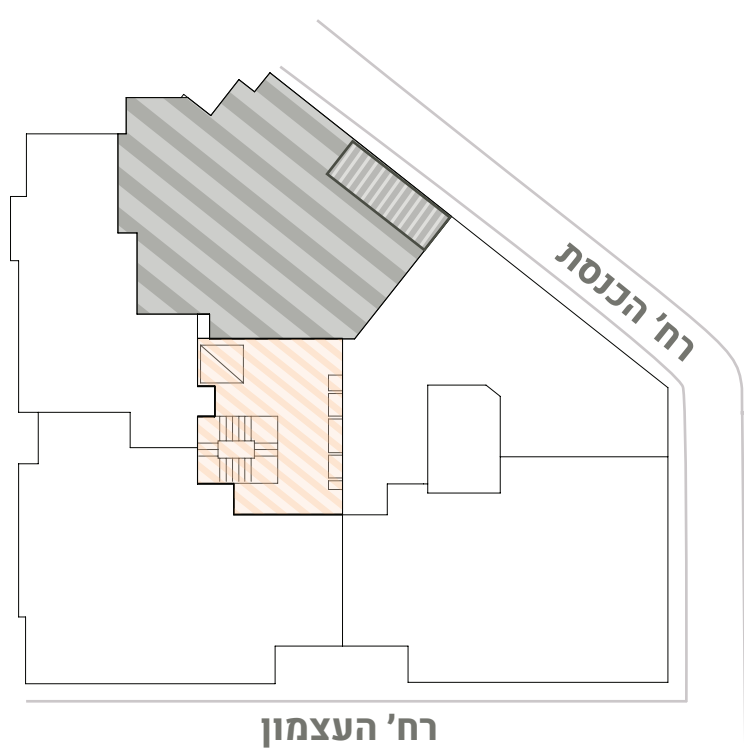

DORON PARTOSH GROUP

קבוצת דורון פרטוש / בונים לך בית מושלם

דירה 7 | דירה 12
קומה ב' | קומה ג'

4 חדרים
107 מ"ר | מרפסת 12 מ"ר
מזרח-צפון-מערב

ATZMON²⁵

עיקרי המפרט הטכני

מיזוג אוויר
- הכנת צנרת ניקוז וצנרת גז למיזוג מיני מרכזי לכל דירה.