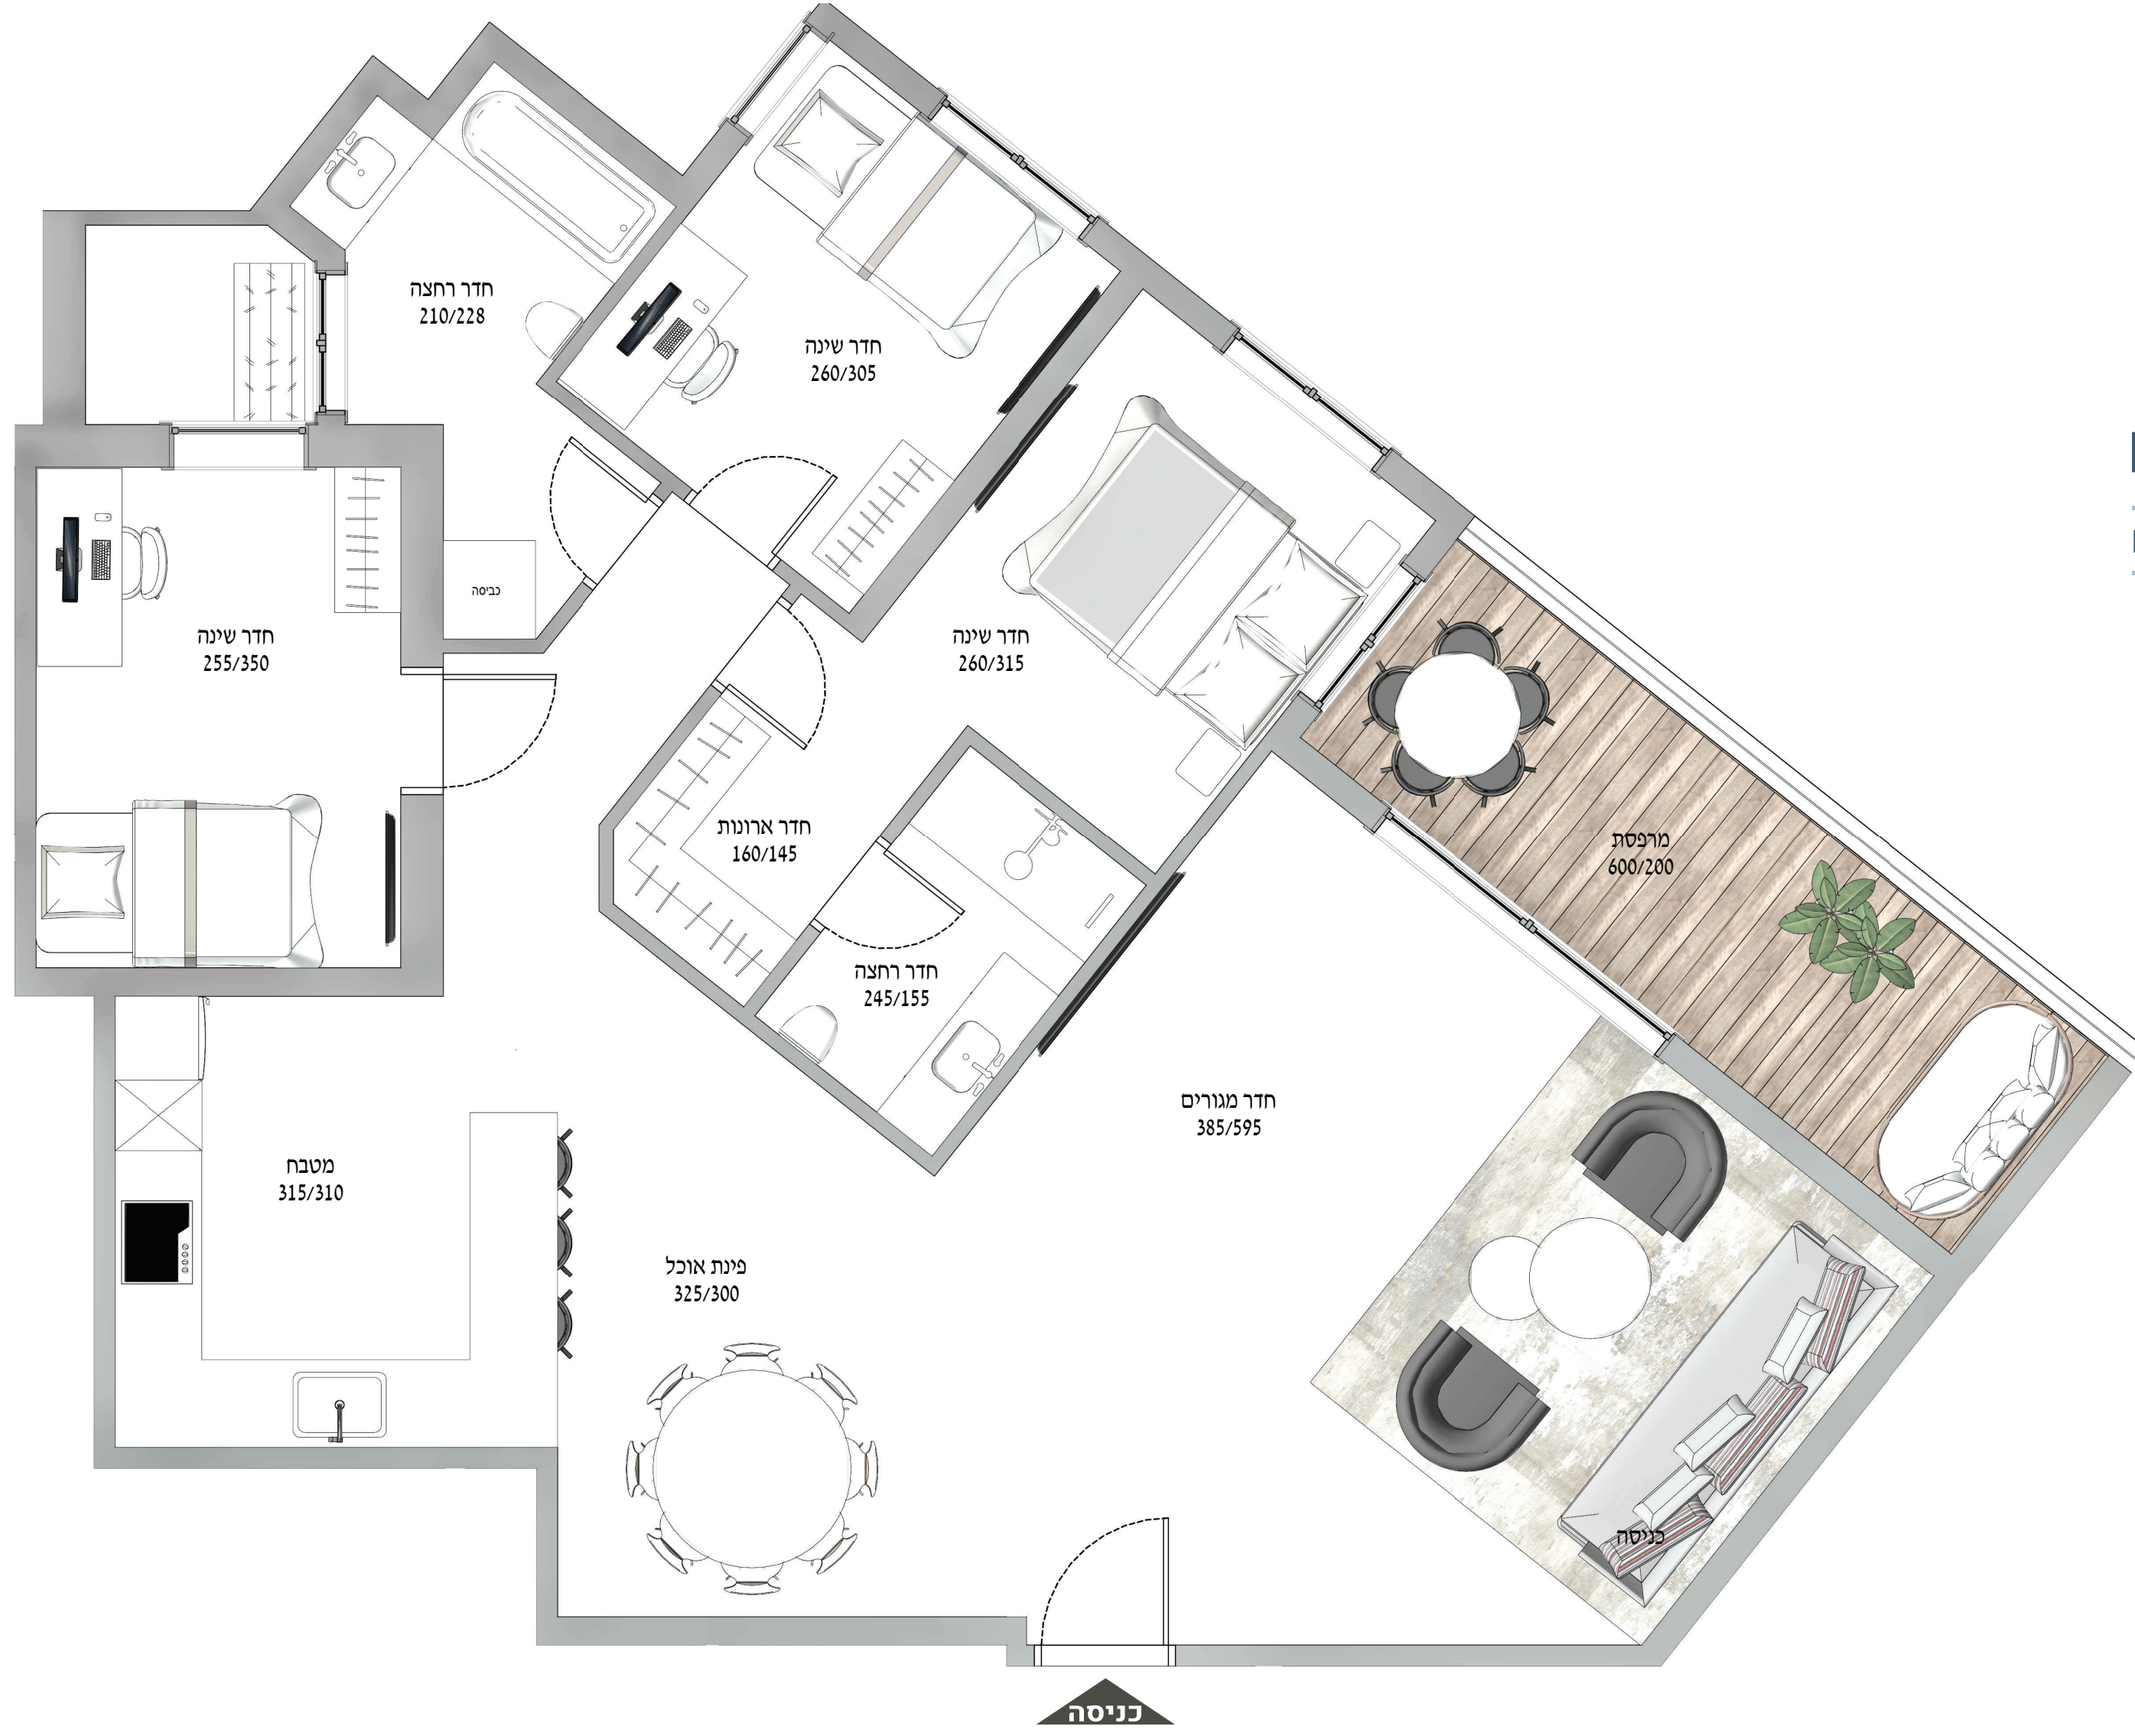

DORON PARTOSH GROUP

קבוצת דורון פרטוש / בונים לך בית מושלם

דירה 7 | דירה 12
קומה ב' | קומה ג'

4 חדרים
107 מ"ר | מרפסת 12 מ"ר
מזרח-צפון-מערב

ATZMON²⁵

עיקרי המפרט הטכני

מיזוג אוויר
- הכנת צנרת ניקוז וצנרת גז למיזוג מיני מרכזי לכל דירה.

* הכל בכפוף למפרט חתום ולמידות בתוכנית על פי חוק מכר לחתימה

* התמונות להמחשה בלבד

- כిור מטבח חרס/נירוסטה וברז נשלף בהתאמה.
* תצורת המטבחים בהדמיות הן בגדר המלצה ולאורך המחשה בלבד.

מים חמים
- מערכת קולטים סולרית מרכזית ודוד שמש בקיבולת 150 ליטר עם גיבוי חשמלי בעל תוו תקן של מכון התקנים.

חדרי רחצה כללי
- ארונות אמבטיה מהודרים כולל משטח כיור מובנה ומראה.
- ברזים/אינטרפוצים 3 דרך/4 דרך בהתאם למיקום בדירה, כולל מוטות ומזלפים של חברת גרואה דגם לופ או שוו"ע.
- אסלות תלויות עם מיכל הדחה סמוי.
- אמבטיה אקרילית 160/70 לבנה.
- בהתאמה לסידורים הסניטריים בדירה.

דלת הכניסה לדירה
- פלדלת מעוצבת צבועה בתנור בצבע מגורען, כולל ידית ניקל ועינית הצצה.