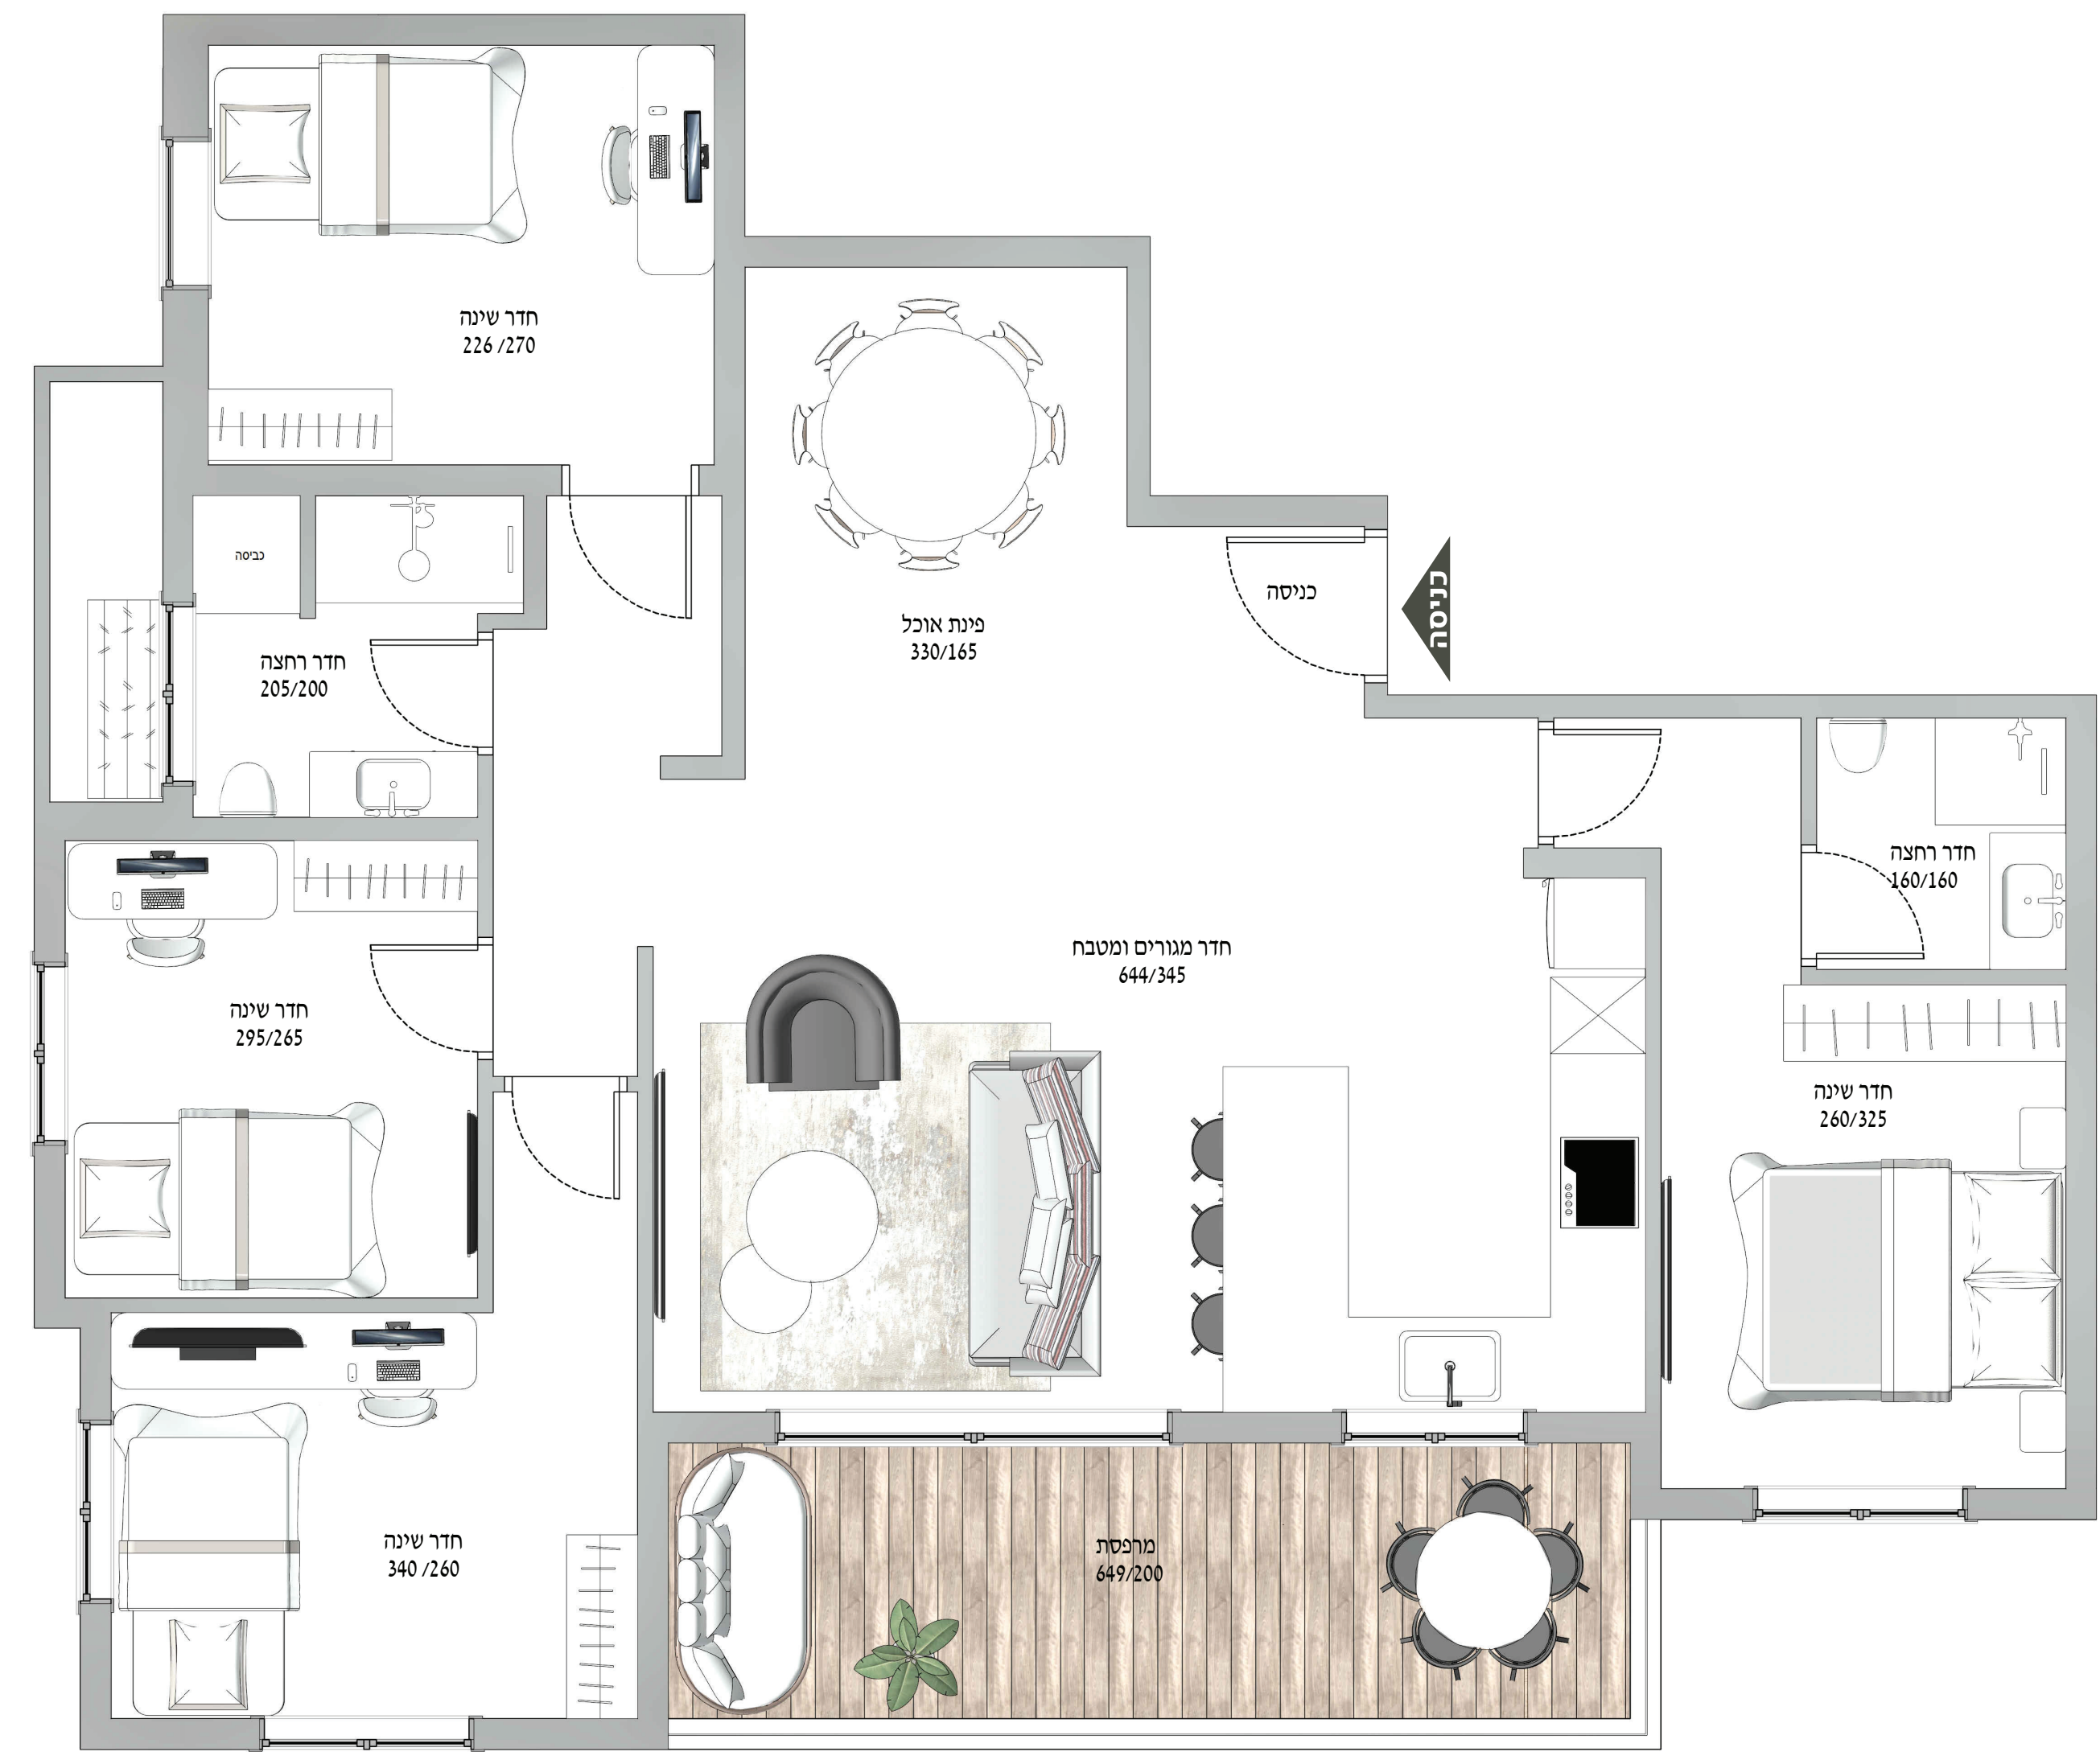

DORON PARTOSH GROUP

קבוצת דורון פרטוש / בונים לך בית מושלם

דירה 5 | דירה 19
קומה א' | קומה ד'

5 חדרים
100 מ"ר | מרפסת 13 מ"ר
דרום-מערב

ATZMON²⁵

עיקרי המפרט הטכני

מיזוג אוויר
- הכנת צנרת ניקוז וצנרת גז למיזוג מיני מרכזי לכל דירה.

* הכל בכפוף למפרט חתום ולמידות בתוכנית על פי חוק מכר לחתימה

* התמונות להמחשה בלבד

- כిור מטבח חרס/נירוסטה וברז נשלף בהתאמה.
* תצורת המטבחים בהדמיות הן בגדר המלצה ולאורך המחשה בלבד.

מים חמים
- מערכת קולטים סולרית מרכזית ודוד שמש בקיבולת 150 ליטר עם גיבוי חשמלי בעל תוו תקן של מכון התקנים.

ארונות מטבח
- מטבח תוצרת "סמל / שוו"ע.
- ארונות מטבח הכוללים ארון תחתון + ארון עליון כולל הכנה למדיח ויחידת בילט אין.
- גוף הארון עשוי "סנדביץ" כולל דלתות פורמייקה איכותית, גוון לבחירה ממבחר גוני החברה.
- משטחי שיש על גבי ארון תחתון מדגם קיסר/ קונסטנטינו, גוון לבחירה ממבחר גוני החברה.

דלת הכניסה לדירה
- פלדלת מעוצבת צבועה בתנור בצבע מגורען, כולל ידית ניקל ועינית הצצה.