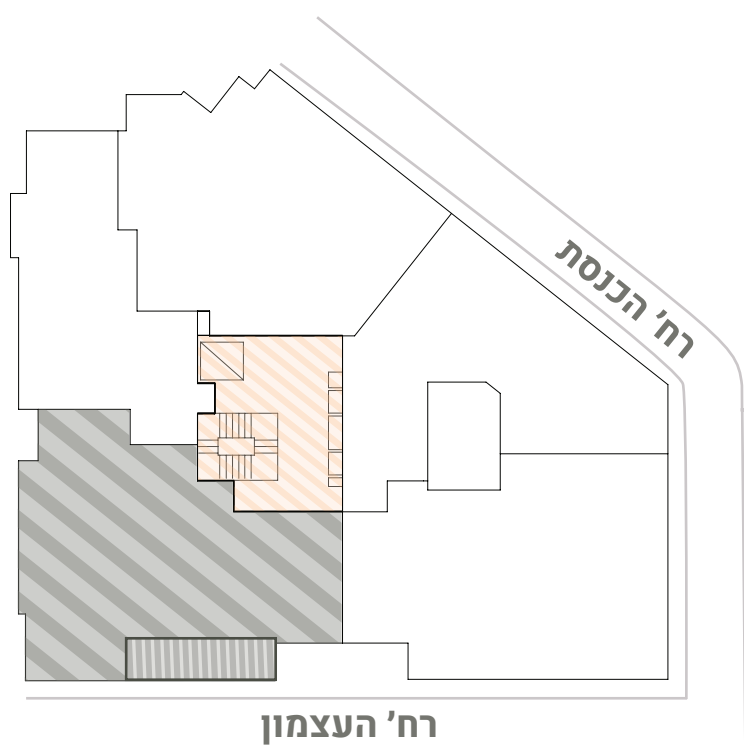

DORON PARTOSH GROUP

קבוצת דורון פרטוש / בונים לך בית מושלם

דירה 5 | דירה 19
קומה א' | קומה ד'

5 חדרים
100 מ"ר | מרפסת 13 מ"ר
דרום-מערב

ATZMON²⁵

עיקרי המפרט הטכני

מיזוג אוויר
- הכנת צנרת ניקוז וצנרת גז למיזוג מיני מרכזי לכל דירה.